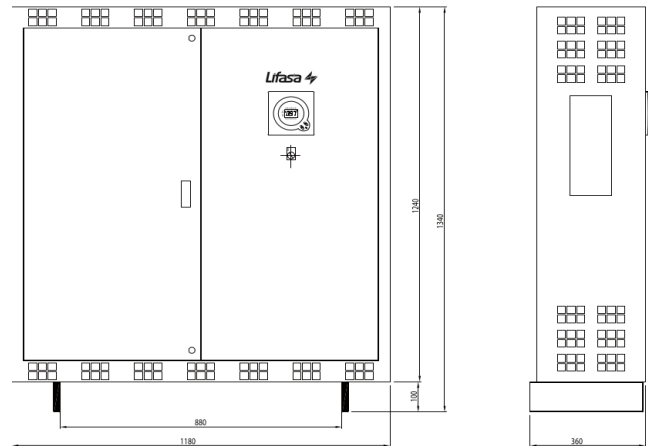

BATERÍA AUTOMÁTICA / **AUTOMATIC BANK**

BATLV360

150... 360 kvar

CARACTERÍSTICAS TÉCNICAS / TECHNICAL CHARACTERISTICS

- Tensión Nominal / *Rated Voltage* 440 V 50 Hz-60Hz
- Regulador / *Controller* MCE ADV
- Programa trabajo / *Working program* 5 Opciones / *Options*
- Condensador / *Capacitor* Tipo / *Type* POLB HD (*)
- Protección / *Protection steps* Fusibles / *Fuses* NH00
- Grado IP / *Degree of protection* IP21
- Color / *Colour* Gris / *Grey* RAL 7035
- Instalación / *Installation* Interior / *Indoor*
- Montaje / *Assembly* Sobre suelo / *Floor mounting*
- TI externo / *External TI* .../5 (no incluido / *not included*)
- Dimensiones / *Dimensions* 1180x360x1340mm
- Gama climática / *Temperature range* -25 °C/+45 °C max. temp.
- Normas / *Standards* IEC 61921:2017

Referencia <i>Part number</i>	Q _n (kvar) 440V	Composición <i>Composition</i>	Escalones <i>Steps</i>	Programa <i>Program</i>	Q _n (kvar) 400V	Peso (kg) <i>Weight</i>
BATLV3644172	172,5	7,5+15+5x30	23x7,5	1.2.4.	143	130
BATLV3644180	180	15+15+5x30	12x15	1.1.2.	149	131
BATLV3644195	195	15+6x30	13x15	1.2.2.	161	132
BATLV3644202	202,5	7,5+15+6x30	27x7,5	1.2.4.	167	134
BATLV3644210	210	15+15+6x30	14x5	1.1.2.	174	135
BATLV3644225	225	15+7x30	15x15	1.2.2.	186	135
BATLV3644232	232,5	7,5+15+7x30	31x7,5	1.2.4.	192	136
BATLV3644240	240	15+15+7x30	16x15	1.1.2.	198	137
BATLV3644255	255	15+8x30	17x15	1.2.2.	211	138
BATLV3644262	262,5	7,5+15+8x30	35x7,5	1.2.4.	217	140
BATLV3644270	270	15+15+8x30	18x15	1.1.2.	223	141
BATLV3644285	285	15+9x30	19x15	1.2.2.	236	142
BATLV3644292	292,5	7,5+15+9x30	39x7,5	1.2.4.	242	145
BATLV3644300	300	15+15+9x30	20x15	1.1.2.	248	146
BATLV3644315	315	15+10x30	21x15	1.2.2.	260	147
BATLV3644322	322,5	7,5+15+10x30	43x7,5	1.2.4.	267	149
BATLV3644330	330	15+15+10x30	22x15	1.1.2.	273	150
BATLV3644345	345	15+11x30	23x15	1.2.2.	285	152
BATLV3644360	360	12x30	12x30	1.1.1.	298	155