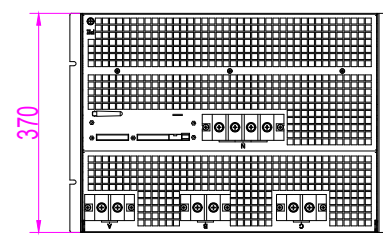

1 2 3 4 5 6 7 8

A

A

B

B

C

C

D

D

E

E

F

F

1 2 3 4 5 6 7 8

SVG 200kVar rack-mount			
DATE	2019/07/24		
VER.	1.0	UNIT	mm

Sinexcel