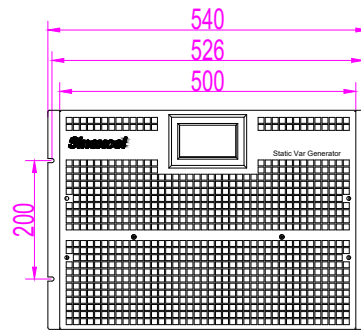

1 2 3 4 5 6 7 8

A

A

B

B

C

C

D

D

E

E

F

F

1 2 3 4 5 6 7 8

SVG 200kVar rack-mount			
DATE	2019/07/24		
VER.	1.0	UNIT	mm

Sinexcel