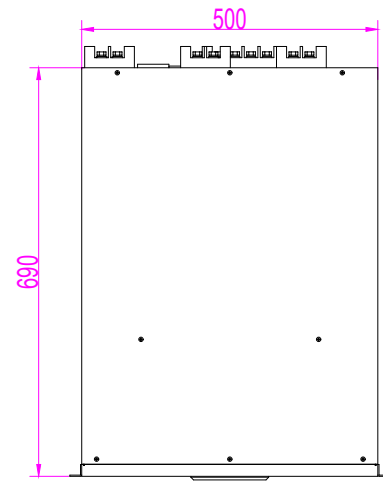

1 2 3 4 5 6 7 8

A

A

B

B

C

C

D

D

E

E

F

F

1 2 3 4 5 6 7 8

SVG 200kVar rack-mount			
DATE	2019/07/24		
VER.	1.0	UNIT	mm

Sinexcel