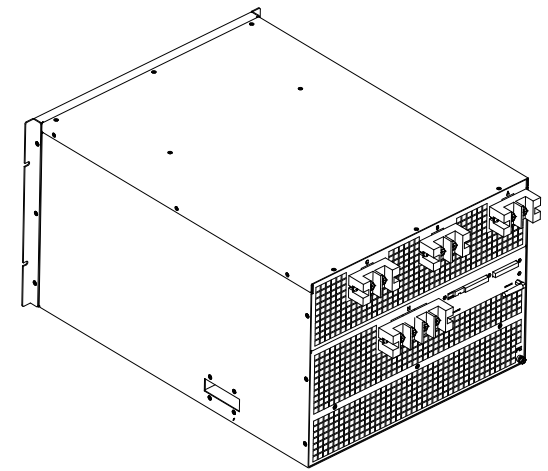

1 2 3 4 5 6 7 8

A

A

B

B

C

C

D

D

E

E

F

F

1 2 3 4 5 6 7 8

SVG 200kVar rack-mount			
DATE	2019/07/24		
VER.	1.0	UNIT	mm

Sinexcel